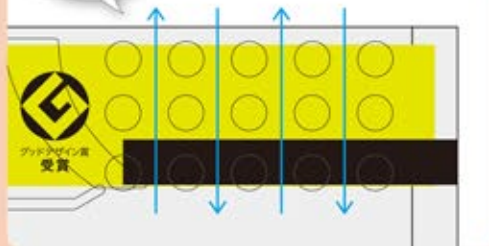

Pop Up Knob®
ポップアップノブ

レジ袋
削減

強度
アップ

ソフト
タッチ
ハンドル

持ち手は
目立つ
蛍光色

イエロー部分は持ち手テープです

※持ち手シール(持ち手テープ部にシール加工)での出荷となります。(単袋・ロール)

今お使いのロールパッカー機で
ご使用頂けます。(単袋もあります。)

持ち手
部分に
ひと工夫

独自開発、
持ち手部分に無孔袋機能。

独自開発した持ち手付米袋ポップアップノブは、
持ち手部分に特殊シール構造を施し、空気だけを通し、
埃・虫など異物の侵入を防ぎます。

空気が
出入りします。

など

ポップアップノブ

2008年度グッドデザイン賞受賞 平成20年度財団法人大阪デザインセンター
●住・生活環境デザイン部門中小企業最優秀賞受賞
●中小企業優秀賞大阪市長賞受賞

持ち手付
既製品米袋

1ケース500枚

047 あきたこまち

花風情

ネオポリ サイドシール

☐ 単袋 5kg

☐ ロール 5kg

サイズ:315×475mm

5kg

ネオポリ サイドシール

単袋 5kg

ロール 5kg

サイズ:315×475mm

印刷例

印刷例

■1色印刷(黒)

ご注文の際はアサヒ通信vol.36を見たとお伝え下さい