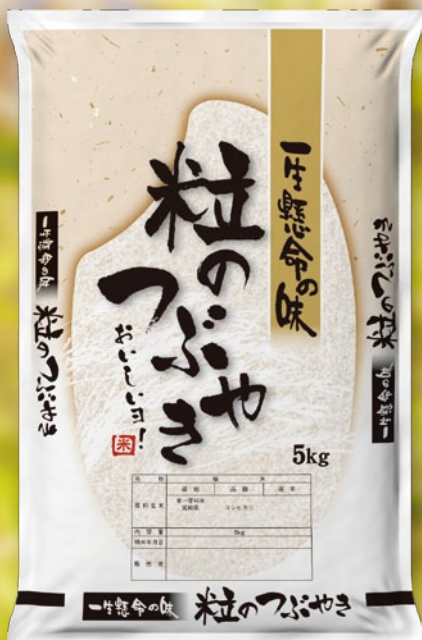

セレクトパックで出来る

面白いコメ袋たち

役立つ情報を届ける

**アサヒ
通信** VOL.9

2014.06 [ns]

893 稲穂と丸ピンク | 1色印刷(黒)
ポリ | 5kg・10kg

891 田園風景と俵 | 1色印刷(黒)
マットポリ | 5kg・10kg

890 和紙雲電調 無地 | 2色印刷(赤×黒)
マットポリ | 5kg・10kg